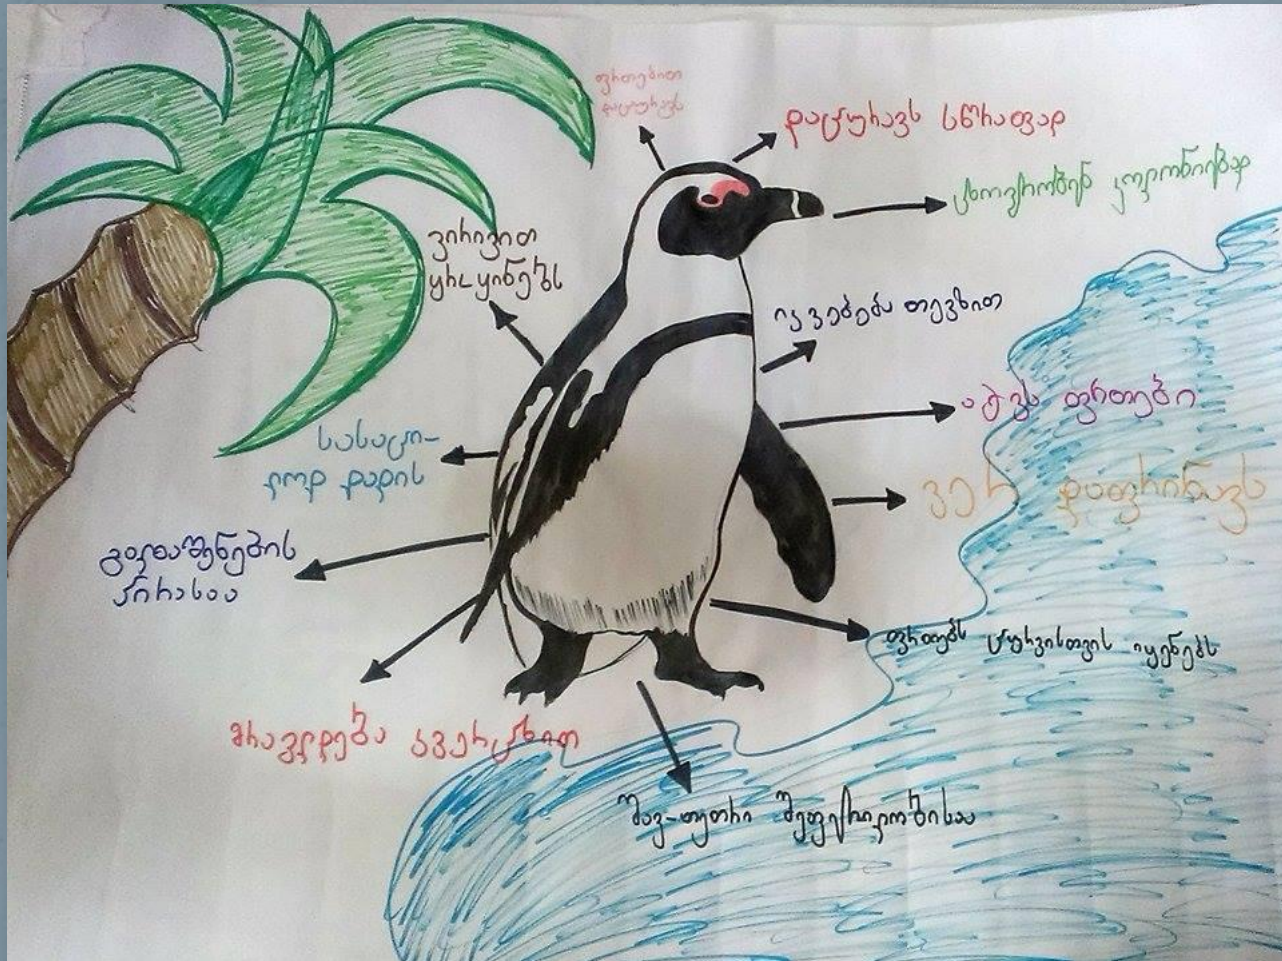

„ზოოპარკის ახალი ბინადრები“

სალომე თადუმაძე

სსიპ ქალაქ ქუთაისის N32 საჯარო სკოლა

გონებრივი იერიში

საინფორმაციო ბანერი

ძნინი ფიჩიფით
ყხოყინებენ!

ფრთებით
კარვად და
სწრაფად ცურავენ!

პოპონებთან თუთხი
ჭიანჭვებზე შავი
პრეტყები აკვიათ!

გონგათ
გაიცნობთ?
იჩქარეთ!

ფხინეუდია, მუხიამ
სიცოცხლის დრო
ნაწილს წყარში
აჭაიებს!

ჭოფის ისინი მოყოთმენ-
ფაფი გველიან
თბილისის ფოლკლორში

საინფორმაციო ბანერი

საინფორმაციო ბანერი

აპლიკაცია შეფასებისთვის

შეფასების სიმბოლოები